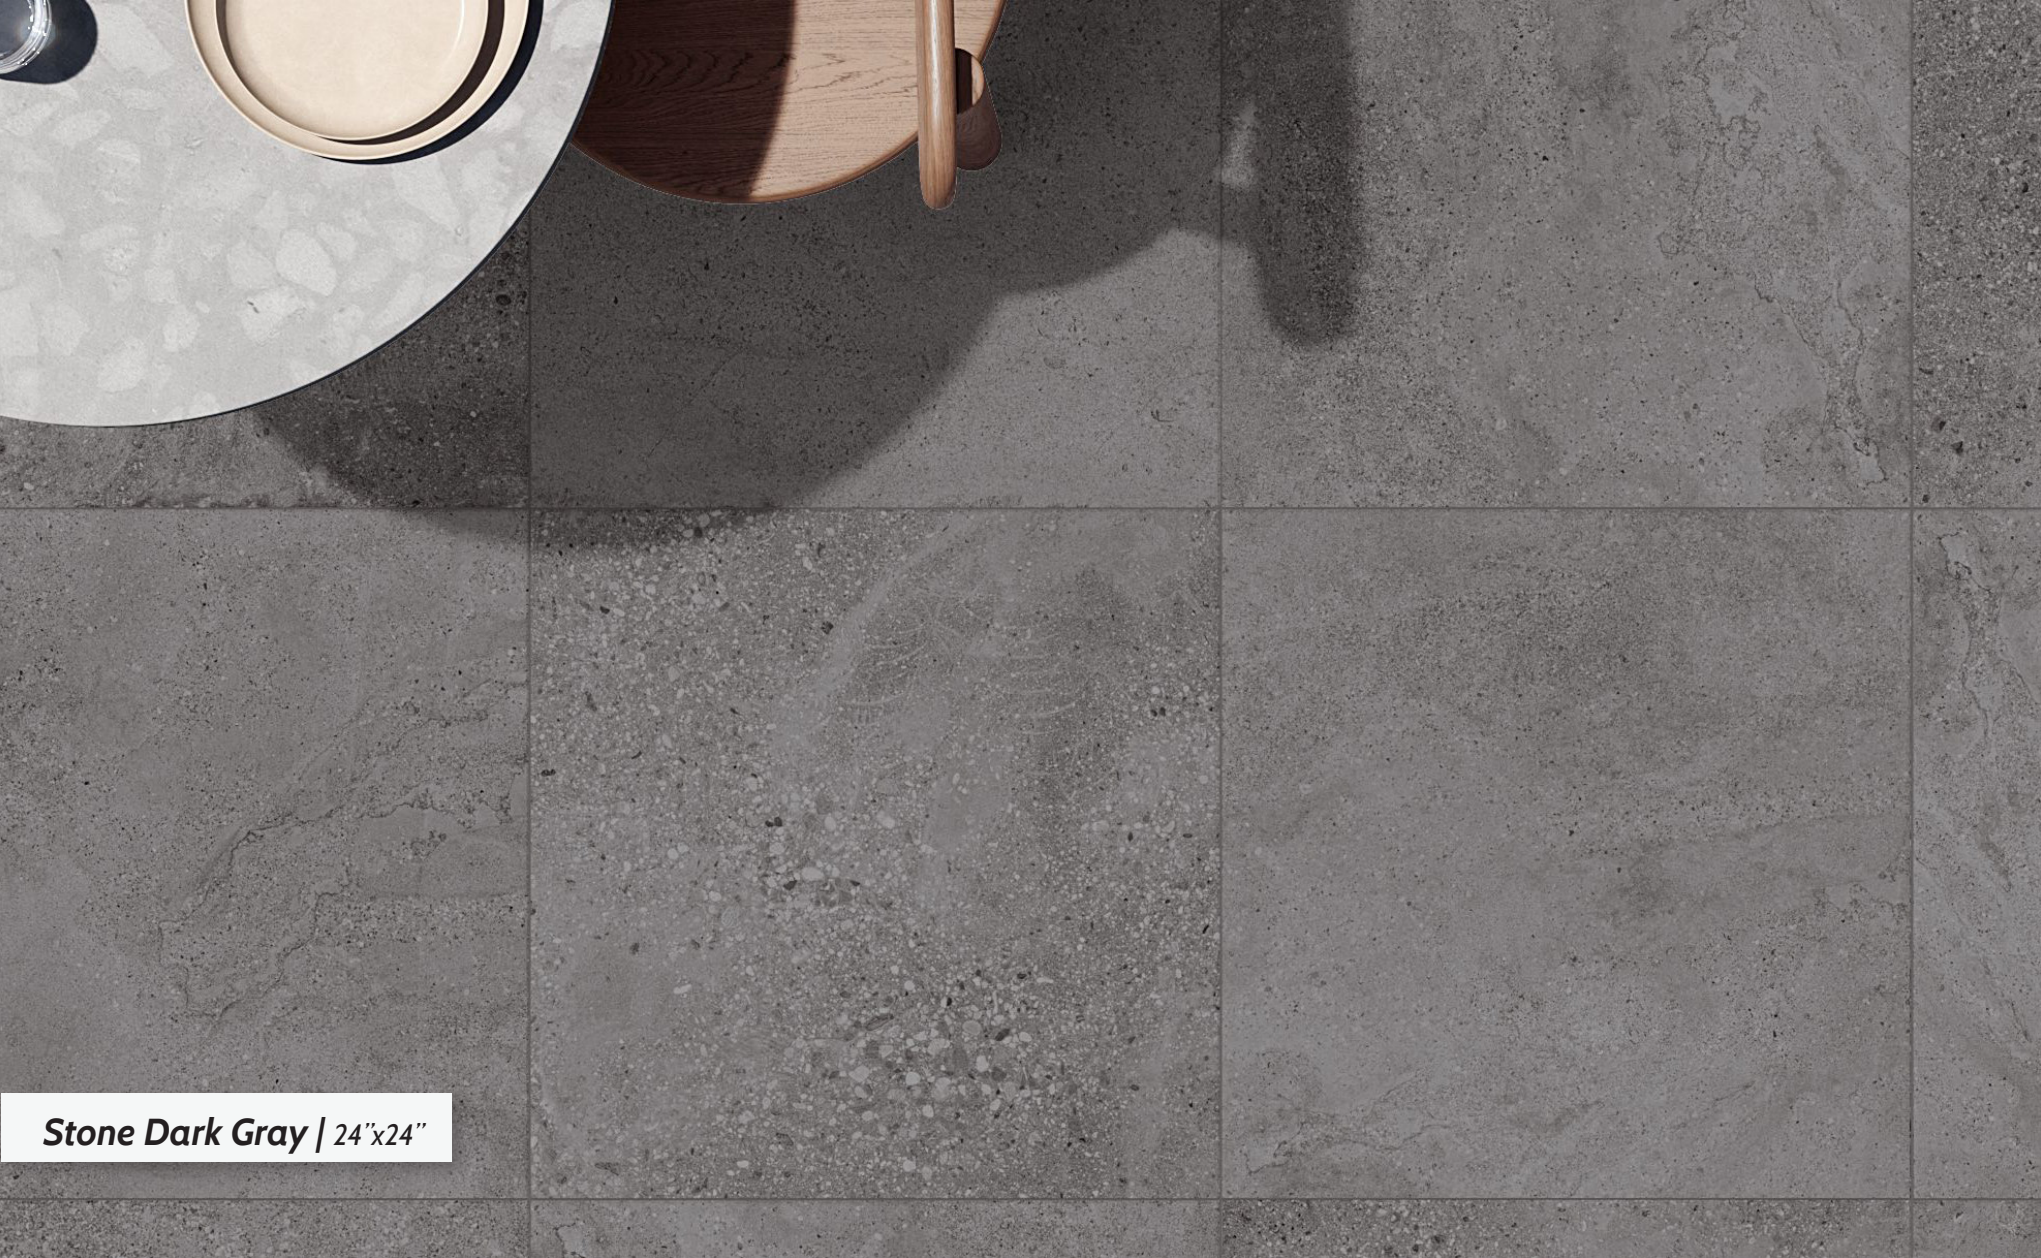

Stone Dark Gray | 24"x24"